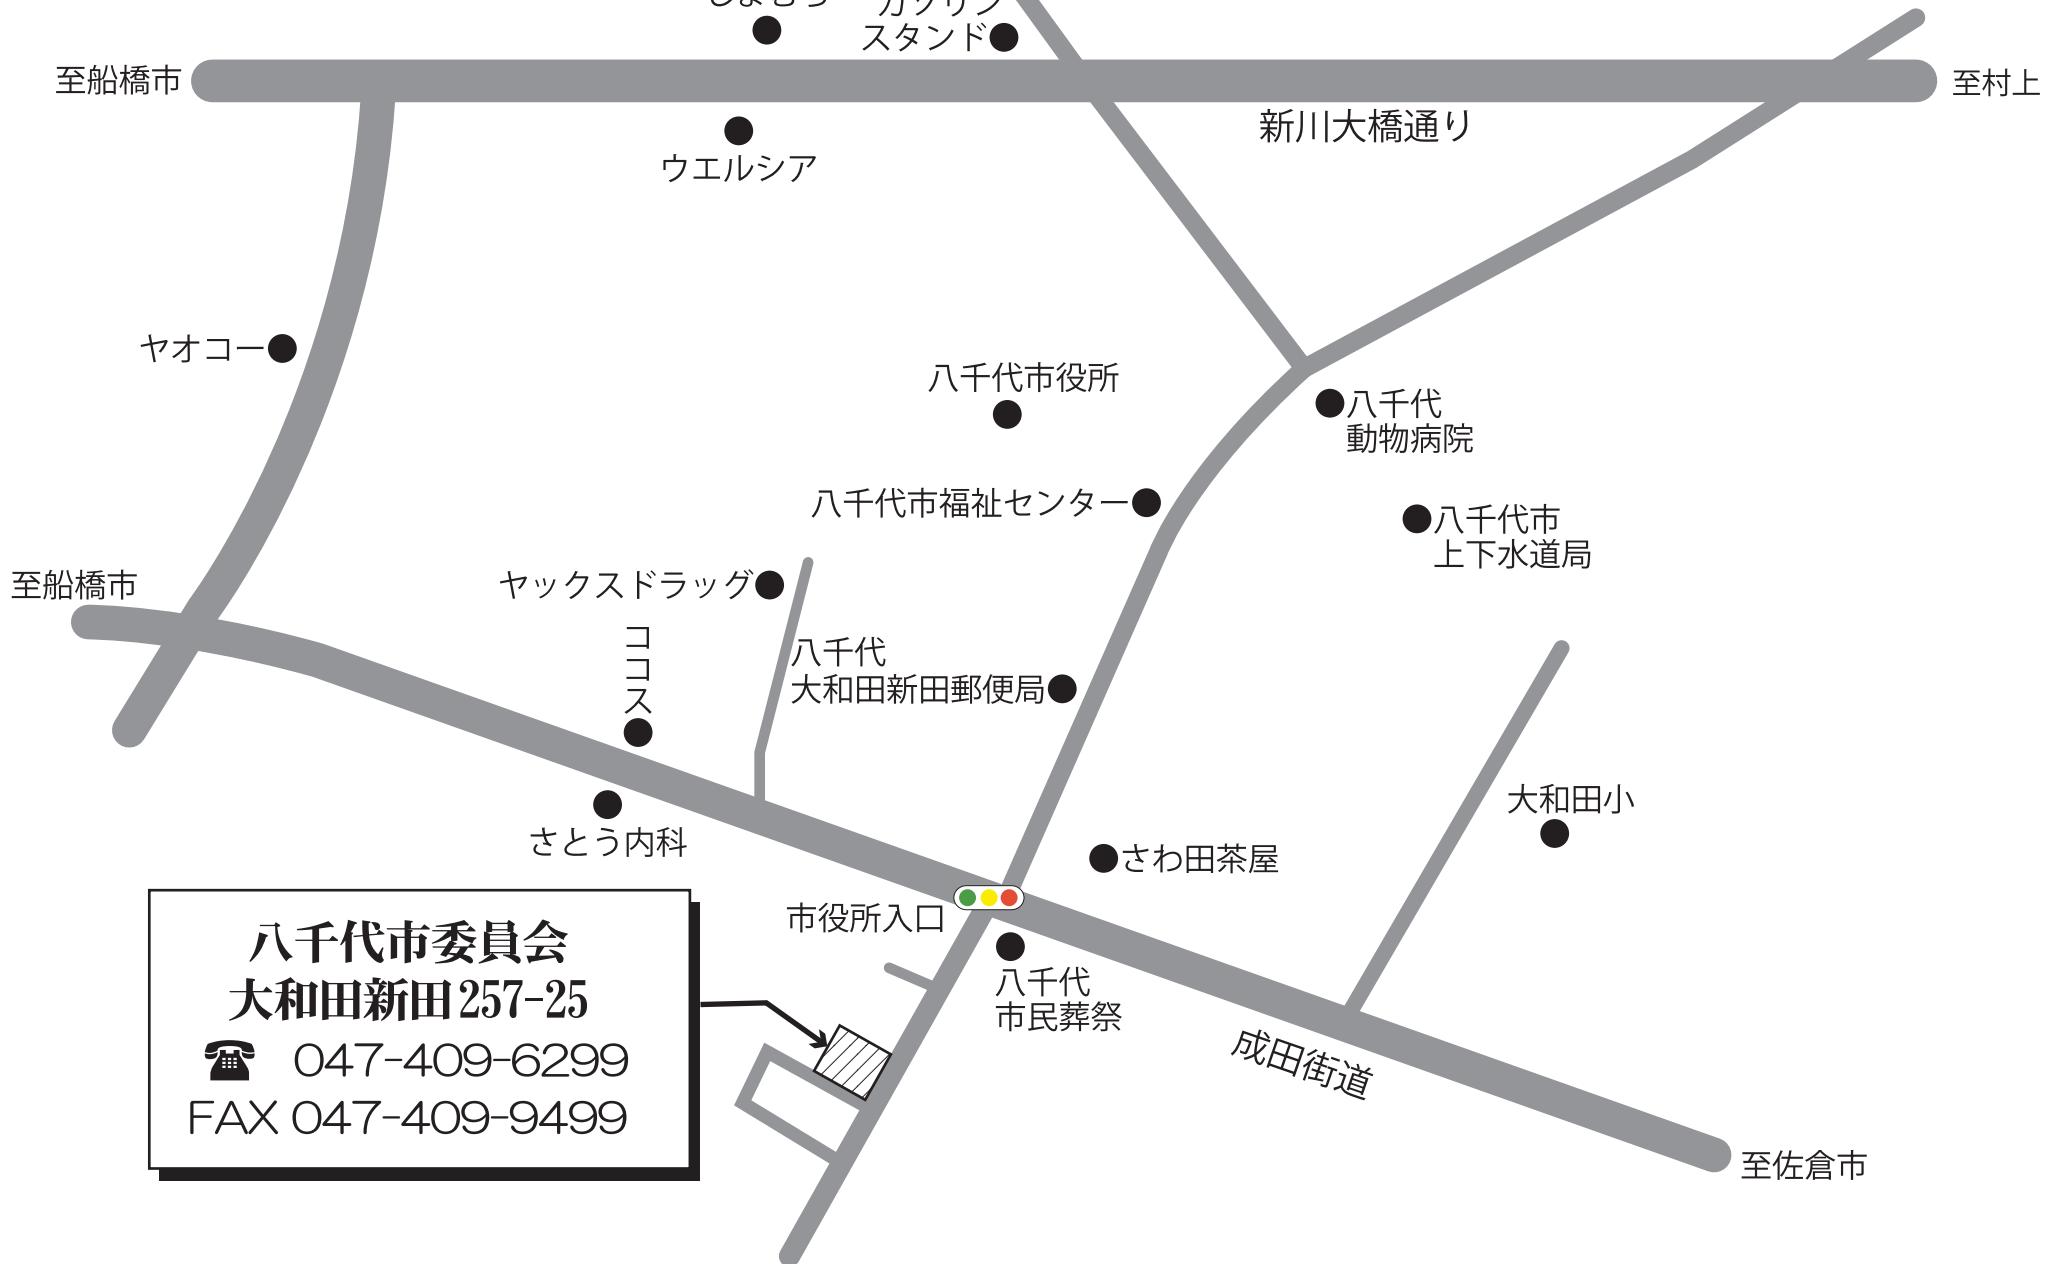

# 日本共産党八千代市委員会事務所移転のお知らせ

最寄り駅：東葉高速鉄道「八千代中央」駅

\*「市役所へ」の看板にそって進めば新川大橋通りに出られます。

**八千代市委員会**  
**大和田新田257-25**  
☎ 047-409-6299  
FAX 047-409-9499